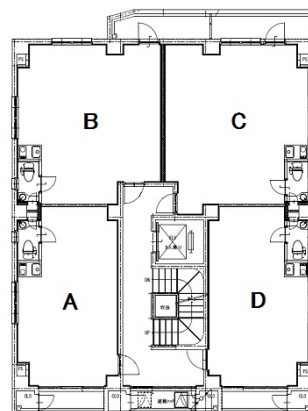

名駅ブライトビル 5階11.89坪

愛知県名古屋市中村区名駅2-28-9

物件MAP

賃貸条件	
坪数	11.89坪
階数	5階 (502)
入居可能日	

ビル情報	
所在地	愛知県名古屋市中村区名駅2-28-9
最寄り駅	名古屋市営地下鉄東山線 名古屋駅 徒歩7分 名鉄名古屋本線 名鉄名古屋駅 徒歩7分 JR東海道本線 名古屋駅 徒歩7分 名古屋市営地下鉄桜通線 名古屋駅 徒歩7分 名古屋市営地下鉄桜通線 国際センター駅 徒歩10分
エリア	名古屋駅周辺エリア
竣工	2019年9月
耐震	新耐震基準
階数	地上5階
用途	事務所
構造	RC造

設備情報	
エレベーター	1基
空調	個別空調
OAフロア	
基準階天井高	2,700mm
光ファイバー	有り
トイレ	男女共用・室内
セキュリティ	有り
駐車場	無し