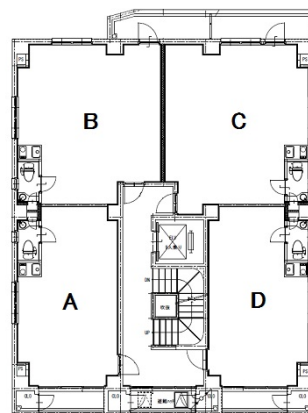

名駅ブライトビル 5階11.89坪

愛知県名古屋市中村区名駅2-28-9

物件MAP

賃貸条件	
坪数	11.89坪
階数	5階 (502)
入居可能日	

ビル情報	
所在地	愛知県名古屋市中村区名駅2-28-9
最寄り駅	名古屋市営地下鉄東山線 名古屋駅 徒歩7分 名鉄名古屋本線 名鉄名古屋駅 徒歩7分 JR東海道本線 名古屋駅 徒歩7分 名古屋市営地下鉄桜通線 名古屋駅 徒歩7分 名古屋市営地下鉄桜通線 国際センター駅 徒歩10分
エリア	名古屋駅周辺エリア
竣工	2019年9月
耐震	新耐震基準
階数	地上5階
用途	事務所
構造	RC造

設備情報	
エレベーター	1基
空調	個別空調
OAフロア	
基準階天井高	2,700mm
光ファイバー	有り
トイレ	男女共用・室内
セキュリティ	有り
駐車場	無し

事務所移転の簡単検索サイト

Quick Service

クイックサービス

名駅ブライトビル 5階11.89坪 愛知県名古屋市中村区名駅2-28-9

名古屋駅周辺エリア (ビルID: 0049929) の賃貸オフィス

貸事務所・レンタルオフィス・オフィス移転ならQuickService