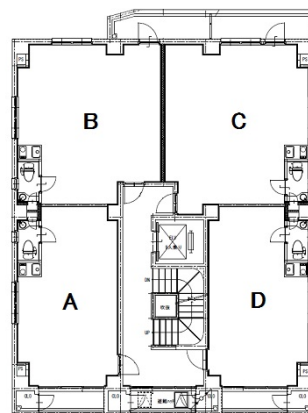

名駅ブライトビル 3階11.89坪

愛知県名古屋市中村区名駅2-28-9

物件MAP

賃貸条件	
坪数	11.89坪
階数	3階 (302・B)
入居可能日	

ビル情報	
所在地	愛知県名古屋市中村区名駅2-28-9
最寄り駅	名古屋市営地下鉄東山線 名古屋駅 徒歩7分 名鉄名古屋本線 名鉄名古屋駅 徒歩7分 JR東海道本線 名古屋駅 徒歩7分 名古屋市営地下鉄桜通線 名古屋駅 徒歩7分 名古屋市営地下鉄桜通線 国際センター駅 徒歩10分
エリア	名古屋駅周辺エリア
竣工	2019年9月
耐震	新耐震基準
階数	地上5階
用途	事務所
構造	RC造

設備情報	
エレベーター	1基
空調	個別空調
OAフロア	
基準階天井高	2,700mm
光ファイバー	有り
トイレ	男女共用・室内
セキュリティ	有り
駐車場	無し