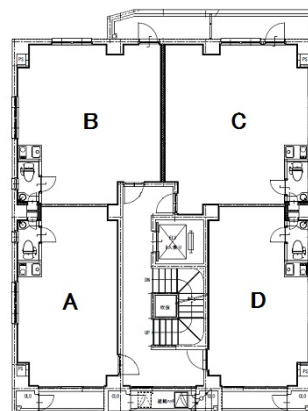

名駅ブライトビル 3階11.89坪

愛知県名古屋市中村区名駅2-28-9

物件MAP

賃貸条件	
坪数	11.89坪
階数	3階 (302・B)
入居可能日	

ビル情報	
所在地	愛知県名古屋市中村区名駅2-28-9
最寄り駅	名古屋市営地下鉄東山線 名古屋駅 徒歩7分 名鉄名古屋本線 名鉄名古屋駅 徒歩7分 JR東海道本線 名古屋駅 徒歩7分 名古屋市営地下鉄桜通線 名古屋駅 徒歩7分 名古屋市営地下鉄桜通線 国際センター駅 徒歩10分
エリア	名古屋駅周辺エリア
竣工	2019年9月
耐震	新耐震基準
階数	地上5階
用途	事務所
構造	RC造

設備情報	
エレベーター	1基
空調	個別空調
OAフロア	
基準階天井高	2,700mm
光ファイバー	有り
トイレ	男女共用・室内
セキュリティ	有り
駐車場	無し

事務所移転の簡単検索サイト

Quick Service

クイックサービス

名駅ブライトビル 3階11.89坪 愛知県名古屋市中村区名駅2-28-9

名古屋駅周辺エリア (ビルID: 0049929) の賃貸オフィス

貸事務所・レンタルオフィス・オフィス移転なら**QuickService**