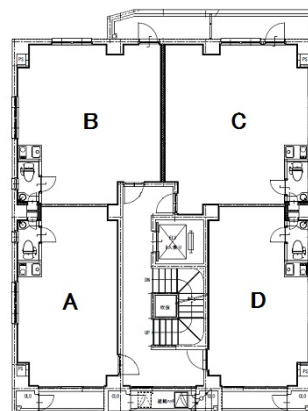

名駅ブライトビル 2階11.89坪

愛知県名古屋市中村区名駅2-28-9

物件MAP

賃貸条件	
坪数	11.89坪
階数	2階 (202・B)
入居可能日	

ビル情報	
所在地	愛知県名古屋市中村区名駅2-28-9
最寄り駅	名古屋市営地下鉄東山線 名古屋駅 徒歩7分 名鉄名古屋本線 名鉄名古屋駅 徒歩7分 JR東海道本線 名古屋駅 徒歩7分 名古屋市営地下鉄桜通線 名古屋駅 徒歩7分 名古屋市営地下鉄桜通線 国際センター駅 徒歩10分
エリア	名古屋駅周辺エリア
竣工	2019年9月
耐震	新耐震基準
階数	地上5階
用途	事務所
構造	RC造

設備情報	
エレベーター	1基
空調	個別空調
OAフロア	
基準階天井高	2,700mm
光ファイバー	有り
トイレ	男女共用・室内
セキュリティ	有り
駐車場	無し