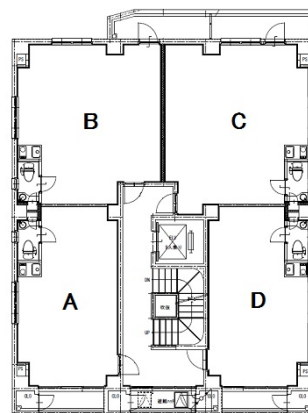

名駅ブライトビル 2階11.89坪

愛知県名古屋市中村区名駅2-28-9

物件MAP

賃貸条件	
坪数	11.89坪
階数	2階 (202・B)
入居可能日	

ビル情報	
所在地	愛知県名古屋市中村区名駅2-28-9
最寄り駅	名古屋市営地下鉄東山線 名古屋駅 徒歩7分 名鉄名古屋本線 名鉄名古屋駅 徒歩7分 JR東海道本線 名古屋駅 徒歩7分 名古屋市営地下鉄桜通線 名古屋駅 徒歩7分 名古屋市営地下鉄桜通線 国際センター駅 徒歩10分
エリア	名古屋駅周辺エリア
竣工	2019年9月
耐震	新耐震基準
階数	地上5階
用途	事務所
構造	RC造

設備情報	
エレベーター	1基
空調	個別空調
OAフロア	
基準階天井高	2,700mm
光ファイバー	有り
トイレ	男女共用・室内
セキュリティ	有り
駐車場	無し

事務所移転の簡単検索サイト

Quick Service

クイックサービス

名駅ブライトビル 2階11.89坪 愛知県名古屋市中村区名駅2-28-9

名古屋駅周辺エリア (ビルID: 0049929) の賃貸オフィス

貸事務所・レンタルオフィス・オフィス移転ならQuickService