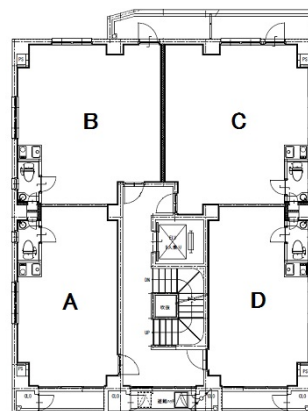

名駅ブライトビル 4階10.03坪

愛知県名古屋市中村区名駅2-28-9

物件MAP

賃貸条件	
月額賃料	相談
坪数	10.03坪
坪単価	相談
共益費	相談
礼金	無し
敷金（保証金）	相談
階数	4階（401・A）
入居可能日	2024年4月

ビル情報	
所在地	愛知県名古屋市中村区名駅2-28-9
最寄り駅	名古屋市営地下鉄東山線 名古屋駅 徒歩7分 名鉄名古屋本線 名鉄名古屋駅 徒歩7分 JR東海道本線 名古屋駅 徒歩7分 名古屋市営地下鉄桜通線 名古屋駅 徒歩7分 名古屋市営地下鉄桜通線 国際センター駅 徒歩10分
エリア	名古屋駅周辺エリア
竣工	2019年9月
耐震	新耐震基準
階数	地上5階
用途	事務所
構造	RC造

設備情報	
エレベーター	1基
空調	個別空調
OAフロア	
基準階天井高	2,700mm
光ファイバー	有り
トイレ	男女共用・室内
セキュリティ	有り
駐車場	無し