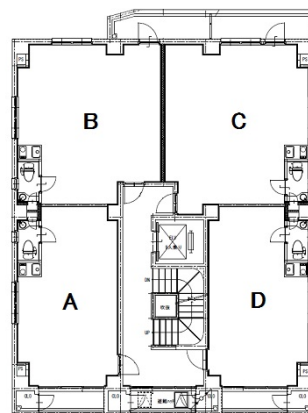

# 名駅ブライトビル 4階10.03坪

愛知県名古屋市中村区名駅2-28-9

## 物件MAP

賃貸条件	
月額賃料	相談
坪数	10.03坪
坪単価	相談
共益費	相談
礼金	無し
敷金（保証金）	相談
階数	4階（401・A）
入居可能日	2024年4月

ビル情報	
所在地	愛知県名古屋市中村区名駅2-28-9
最寄り駅	名古屋市営地下鉄東山線 名古屋駅 徒歩7分 名鉄名古屋本線 名鉄名古屋駅 徒歩7分 JR東海道本線 名古屋駅 徒歩7分 名古屋市営地下鉄桜通線 名古屋駅 徒歩7分 名古屋市営地下鉄桜通線 国際センター駅 徒歩10分
エリア	名古屋駅周辺エリア
竣工	2019年9月
耐震	新耐震基準
階数	地上5階
用途	事務所
構造	RC造