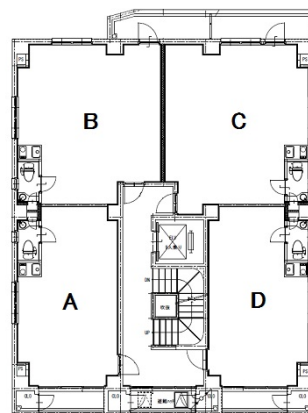

名駅ブライトビル 3階10.03坪

愛知県名古屋市中村区名駅2-28-9

物件MAP

賃貸条件	
坪数	10.03坪
階数	3階 (301・A)
入居可能日	

ビル情報	
所在地	愛知県名古屋市中村区名駅2-28-9
最寄り駅	名古屋市営地下鉄東山線 名古屋駅 徒歩7分 名鉄名古屋本線 名鉄名古屋駅 徒歩7分 JR東海道本線 名古屋駅 徒歩7分 名古屋市営地下鉄桜通線 名古屋駅 徒歩7分 名古屋市営地下鉄桜通線 国際センター駅 徒歩10分
エリア	名古屋駅周辺エリア
竣工	2019年9月
耐震	新耐震基準
階数	地上5階
用途	事務所
構造	RC造

設備情報	
エレベーター	1基
空調	個別空調
OAフロア	
基準階天井高	2,700mm
光ファイバー	有り
トイレ	男女共用・室内
セキュリティ	有り
駐車場	無し