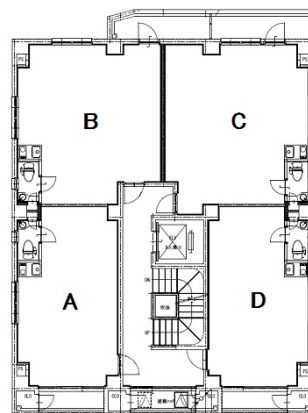

# 名駅ブライトビル 3階10.03坪

愛知県名古屋市中村区名駅2-28-9

## 物件MAP

賃貸条件	
坪数	10.03坪
階数	3階 (301・A)
入居可能日	

ビル情報	
所在地	愛知県名古屋市中村区名駅2-28-9
最寄り駅	名古屋市営地下鉄東山線 名古屋駅 徒歩7分 名鉄名古屋本線 名鉄名古屋駅 徒歩7分 JR東海道本線 名古屋駅 徒歩7分 名古屋市営地下鉄桜通線 名古屋駅 徒歩7分 名古屋市営地下鉄桜通線 国際センター駅 徒歩10分
エリア	名古屋駅周辺エリア
竣工	2019年9月
耐震	新耐震基準
階数	地上5階
用途	事務所
構造	RC造