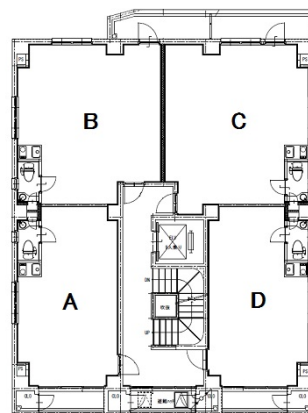

名駅ブライトビル 2階10.03坪

愛知県名古屋市中村区名駅2-28-9

物件MAP

賃貸条件	
坪数	10.03坪
階数	2階 (201)
入居可能日	

ビル情報	
所在地	愛知県名古屋市中村区名駅2-28-9
最寄り駅	名古屋市営地下鉄東山線 名古屋駅 徒歩7分 名鉄名古屋本線 名鉄名古屋駅 徒歩7分 JR東海道本線 名古屋駅 徒歩7分 名古屋市営地下鉄桜通線 名古屋駅 徒歩7分 名古屋市営地下鉄桜通線 国際センター駅 徒歩10分
エリア	名古屋駅周辺エリア
竣工	2019年9月
耐震	新耐震基準
階数	地上5階
用途	事務所
構造	RC造

設備情報	
エレベーター	1基
空調	個別空調
OAフロア	
基準階天井高	2,700mm
光ファイバー	有り
トイレ	男女共用・室内
セキュリティ	有り
駐車場	無し