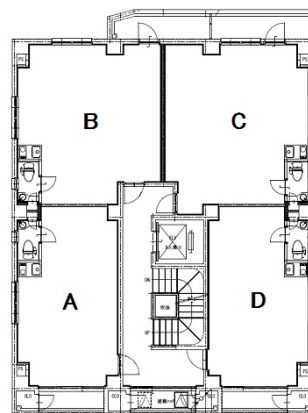

名駅ブライトビル 2階10.03坪

愛知県名古屋市中村区名駅2-28-9

物件MAP

賃貸条件	
坪数	10.03坪
階数	2階 (201)
入居可能日	

ビル情報	
所在地	愛知県名古屋市中村区名駅2-28-9
最寄り駅	名古屋市営地下鉄東山線 名古屋駅 徒歩7分 名鉄名古屋本線 名鉄名古屋駅 徒歩7分 JR東海道本線 名古屋駅 徒歩7分 名古屋市営地下鉄桜通線 名古屋駅 徒歩7分 名古屋市営地下鉄桜通線 国際センター駅 徒歩10分
エリア	名古屋駅周辺エリア
竣工	2019年9月
耐震	新耐震基準
階数	地上5階
用途	事務所
構造	RC造

設備情報	
エレベーター	1基
空調	個別空調
OAフロア	
基準階天井高	2,700mm
光ファイバー	有り
トイレ	男女共用・室内
セキュリティ	有り
駐車場	無し

事務所移転の簡単検索サイト

Quick Service

クイックサービス

名駅ブライトビル 2階10.03坪 愛知県名古屋市中村区名駅2-28-9

名古屋駅周辺エリア (ビルID: 0049929) の賃貸オフィス

貸事務所・レンタルオフィス・オフィス移転ならQuickService