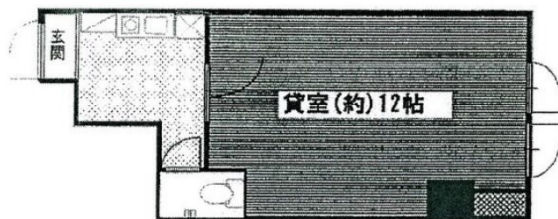

アクティ堀川 2階7.01坪

京都府京都市上京区飛鳥井町246

物件MAP

賃貸条件	
月額賃料	53,000円 (税別)
坪数	7.01坪
坪単価	7,561円 (税別)
共益費	7,000円
礼金	53000円
敷金 (保証金)	無し
階数	2階 (205)
入居可能日	即日

ビル情報	
所在地	京都府京都市上京区飛鳥井町246
最寄り駅	京都市営地下鉄烏丸線 今出川駅 徒歩8分
エリア	京都その他・近郊エリア
竣工	要確認
耐震	調査中
階数	地上11階
用途	店舗
構造	RC造