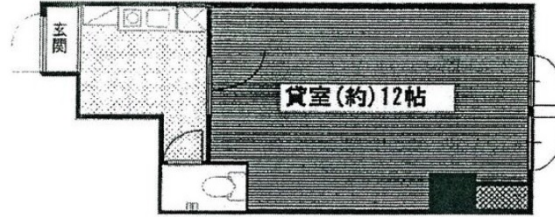

# アクティ堀川 2階7.01坪

京都府京都市上京区飛鳥井町246

## 物件MAP

賃貸条件	
月額賃料	53,000円 (税別)
坪数	7.01坪
坪単価	7,561円 (税別)
共益費	7,000円
礼金	53000円
敷金 (保証金)	無し
階数	2階 (205)
入居可能日	即日

ビル情報	
所在地	京都府京都市上京区飛鳥井町246
最寄り駅	京都市営地下鉄烏丸線 今出川駅 徒歩8分
エリア	京都その他・近郊エリア
竣工	要確認
耐震	調査中
階数	地上11階
用途	店舗
構造	RC造