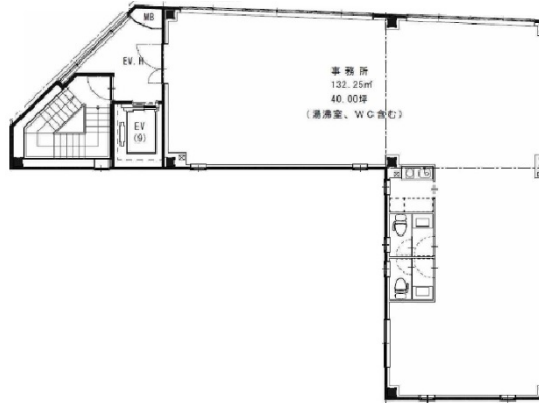

アーバンビル 3階40坪

大阪府大阪市淀川区西中島6-7-12

物件MAP

賃貸条件	
坪数	40坪
階数	3階
入居可能日	
ビル情報	
所在地	大阪府大阪市淀川区西中島6-7-12
最寄り駅	大阪メトロ御堂筋線 西中島南方駅 徒歩4分 阪急京都本線 南方駅 徒歩5分 大阪メトロ御堂筋線 新大阪駅 徒歩8分
エリア	西中島・南方エリア
竣工	2015年2月
耐震	新耐震基準
階数	地上4階
用途	事務所
構造	S造
設備情報	
エレベーター	1基
空調	個別空調
OAフロア	タイルカーペット
基準階天井高	
光ファイバー	有り
トイレ	男女別・室内
セキュリティ	有り
駐車場	無し