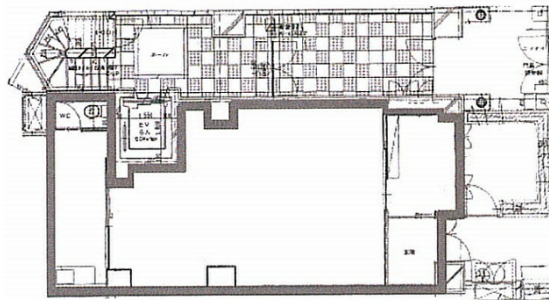

ブレアハウス 1階19.5坪

東京都港区高輪3-6-12

物件MAP

| 賃貸条件 | |
|--------|---|
| 坪数 | 19.5坪 |
| 階数 | 1階 |
| 入居可能日 | |
| ビル情報 | |
| 所在地 | 東京都港区高輪3-6-12 |
| 最寄り駅 | 都営浅草線 高輪台駅 徒歩4分 JR山手線 品川駅 徒歩13分 東京メトロ南北線 白金台駅 徒歩13分 |
| エリア | 品川・田町・お台場エリア |
| 竣工 | 2000年3月 |
| 耐震 | 新耐震基準 |
| 階数 | 地上10階 |
| 用途 | 店舗 |
| 構造 | SRC造 |
| 設備情報 | |
| エレベーター | 1基 |
| 空調 | 無し |
| OAフロア | その他 |
| 基準階天井高 | |
| 光ファイバー | 有り |
| トイレ | 男女共用・室内 |
| セキュリティ | 無し |
| 駐車場 | 無し |