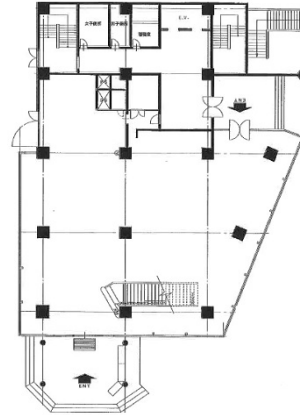

# チトセビル 1階293坪

三重県四日市市新正4-1-1

## 物件MAP

賃貸条件	
坪数	293坪
階数	1階
入居可能日	
ビル情報	
所在地	三重県四日市市新正4-1-1
最寄り駅	近鉄名古屋線 新正駅 徒歩3分
エリア	三重
竣工	1900年
耐震	調査中
階数	地上7階 地下1階
用途	店舗
構造	S造
設備情報	
エレベーター	
空調	
OAフロア	
基準階天井高	
光ファイバー	調査中
トイレ	調査中
セキュリティ	調査中
駐車場	有り

事務所移転の簡単検索サイト