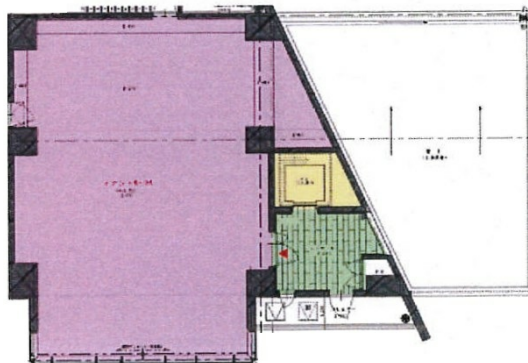

# Galetビル (ガレビル) 1階16.79坪

福岡県久留米市花畑2-15-1

物件MAP

賃貸条件	
坪数	16.79坪
階数	1階 (B)
入居可能日	
ビル情報	
所在地	福岡県久留米市花畑2-15-1
最寄り駅	西鉄天神大牟田線 花畑駅 徒歩3分
エリア	久留米エリア
竣工	2020年5月
耐震	新耐震基準
階数	地上8階
用途	事務所/店舗
構造	RC造
設備情報	
エレベーター	1基
空調	個別空調
OAフロア	
基準階天井高	
光ファイバー	有り
トイレ	無し
セキュリティ	有り
駐車場	有り