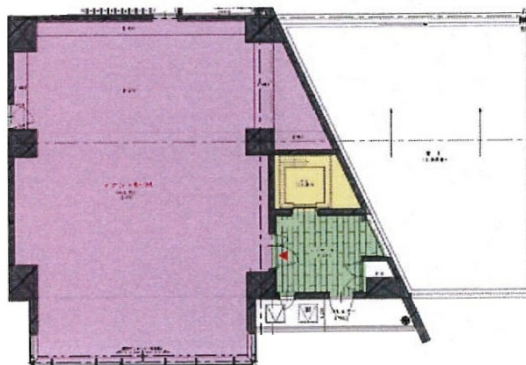

Galetビル（ガレビル） 1階16.79坪

福岡県久留米市花畑2-15-1

物件MAP

賃貸条件	
坪数	16.79坪
階数	1階（B）
入居可能日	
ビル情報	
所在地	福岡県久留米市花畑2-15-1
最寄り駅	西鉄天神大牟田線 花畑駅 徒歩3分
エリア	久留米エリア
竣工	2020年5月
耐震	新耐震基準
階数	地上8階
用途	事務所/店舗
構造	RC造
設備情報	
エレベーター	1基
空調	個別空調
OAフロア	
基準階天井高	
光ファイバー	有り
トイレ	無し
セキュリティ	有り
駐車場	有り

Galetビル（ガレビル） 1階16.79坪 福岡県久留米市花畑2-15-1

久留米エリア（ビルID：0049891）の賃貸オフィス

貸事務所・レンタルオフィス・オフィス移転なら**QuickService**

物件詳細はこちらから

 **0120-55-2620**

【受付時間】平日9:30～18:30