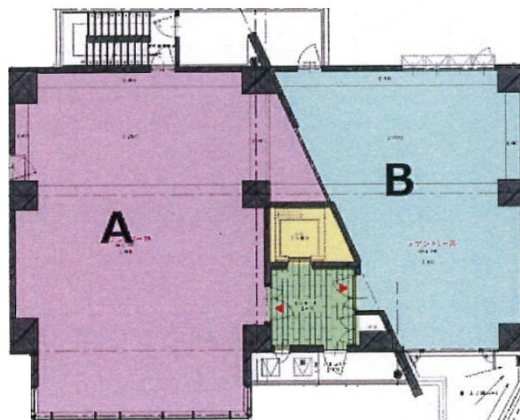

Galetビル（ガレビル） 2階22.29坪

福岡県久留米市花畑2-15-1

物件MAP

賃貸条件	
坪数	22.29坪
階数	2階（B）
入居可能日	
ビル情報	
所在地	福岡県久留米市花畑2-15-1
最寄り駅	西鉄天神大牟田線 花畑駅 徒歩3分
エリア	久留米エリア
竣工	2020年5月
耐震	新耐震基準
階数	地上8階
用途	事務所/店舗
構造	RC造
設備情報	
エレベーター	1基
空調	個別空調
OAフロア	
基準階天井高	
光ファイバー	有り
トイレ	無し
セキュリティ	有り
駐車場	有り