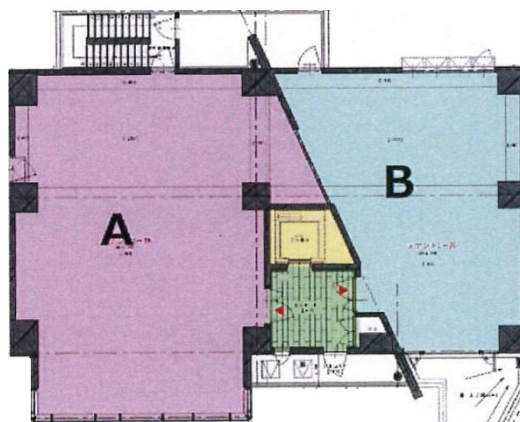

Galetビル（ガレビル） 2階22.29坪

福岡県久留米市花畑2-15-1

物件MAP

賃貸条件	
坪数	22.29坪
階数	2階（B）
入居可能日	
ビル情報	
所在地	福岡県久留米市花畑2-15-1
最寄り駅	西鉄天神大牟田線 花畑駅 徒歩3分
エリア	久留米エリア
竣工	2020年5月
耐震	新耐震基準
階数	地上8階
用途	事務所/店舗
構造	RC造
設備情報	
エレベーター	1基
空調	個別空調
OAフロア	
基準階天井高	
光ファイバー	有り
トイレ	無し
セキュリティ	有り
駐車場	有り