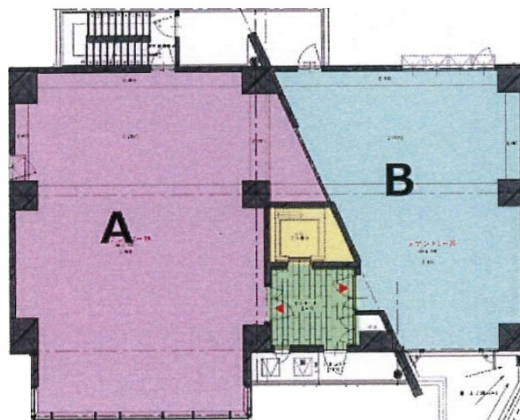

Galetビル（ガレビル） 3階22.29坪

福岡県久留米市花畑2-15-1

物件MAP

賃貸条件	
坪数	22.29坪
階数	3階（B）
入居可能日	
ビル情報	
所在地	福岡県久留米市花畑2-15-1
最寄り駅	西鉄天神大牟田線 花畑駅 徒歩3分
エリア	久留米エリア
竣工	2020年5月
耐震	新耐震基準
階数	地上8階
用途	事務所/店舗
構造	RC造
設備情報	
エレベーター	1基
空調	個別空調
OAフロア	
基準階天井高	
光ファイバー	有り
トイレ	無し
セキュリティ	有り
駐車場	有り