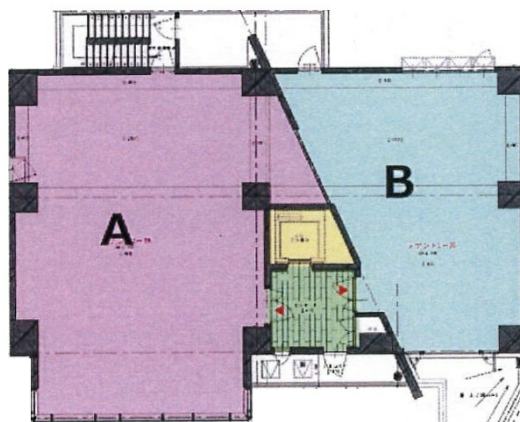

Galetビル（ガレビル） 3階22.29坪

福岡県久留米市花畑2-15-1

物件MAP

賃貸条件	
坪数	22.29坪
階数	3階（B）
入居可能日	
ビル情報	
所在地	福岡県久留米市花畑2-15-1
最寄り駅	西鉄天神大牟田線 花畑駅 徒歩3分
エリア	久留米エリア
竣工	2020年5月
耐震	新耐震基準
階数	地上8階
用途	事務所/店舗
構造	RC造
設備情報	
エレベーター	1基
空調	個別空調
OAフロア	
基準階天井高	
光ファイバー	有り
トイレ	無し
セキュリティ	有り
駐車場	有り