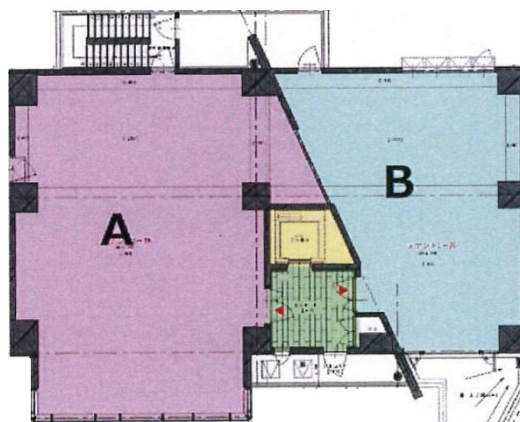

# Galetビル (ガレビル) 2階36.86坪

福岡県久留米市花畑2-15-1

物件MAP

| 賃貸条件   |                   |
|--------|-------------------|
| 坪数     | 36.86坪            |
| 階数     | 2階 (A)            |
| 入居可能日  |                   |
| ビル情報   |                   |
| 所在地    | 福岡県久留米市花畑2-15-1   |
| 最寄り駅   | 西鉄天神大牟田線 花畑駅 徒歩3分 |
| エリア    | 久留米エリア            |
| 竣工     | 2020年5月           |
| 耐震     | 新耐震基準             |
| 階数     | 地上8階              |
| 用途     | 事務所/店舗            |
| 構造     | RC造               |
| 設備情報   |                   |
| エレベーター | 1基                |
| 空調     | 個別空調              |
| OAフロア  |                   |
| 基準階天井高 |                   |
| 光ファイバー | 有り                |
| トイレ    | 無し                |
| セキュリティ | 有り                |
| 駐車場    | 有り                |