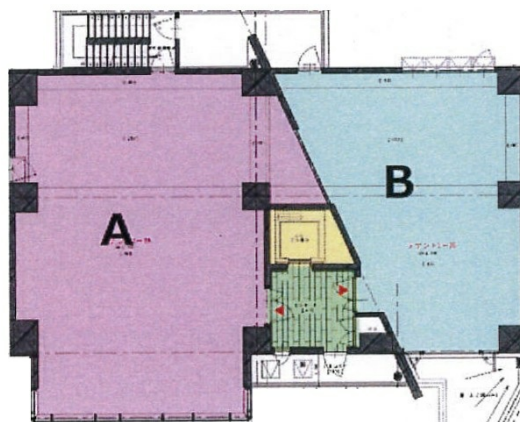

Galetビル（ガレビル） 2階36.86坪

福岡県久留米市花畑2-15-1

物件MAP

賃貸条件	
坪数	36.86坪
階数	2階（A）
入居可能日	
ビル情報	
所在地	福岡県久留米市花畑2-15-1
最寄り駅	西鉄天神大牟田線 花畑駅 徒歩3分
エリア	久留米エリア
竣工	2020年5月
耐震	新耐震基準
階数	地上8階
用途	事務所/店舗
構造	RC造
設備情報	
エレベーター	1基
空調	個別空調
OAフロア	
基準階天井高	
光ファイバー	有り
トイレ	無し
セキュリティ	有り
駐車場	有り

事務所移転の簡単検索サイト

Quick Service

クイックサービス

Galetビル（ガレビル） 2階36.86坪 福岡県久留米市花畑2-15-1

久留米エリア（ビルID：0049891）の賃貸オフィス

貸事務所・レンタルオフィス・オフィス移転なら**QuickService**

物件詳細はこちらから

 **0120-55-2620**