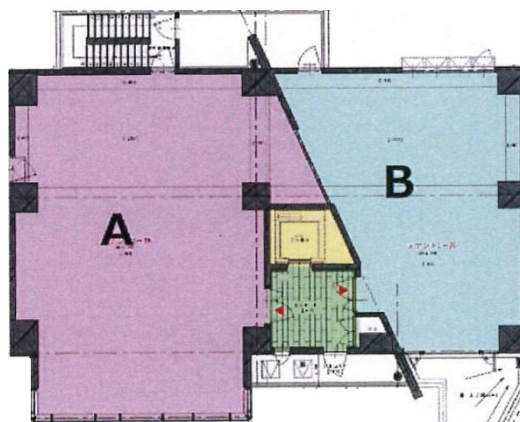

Galetビル (ガレビル) 3階36.86坪

福岡県久留米市花畑2-15-1

物件MAP

賃貸条件	
坪数	36.86坪
階数	3階 (A)
入居可能日	
ビル情報	
所在地	福岡県久留米市花畑2-15-1
最寄り駅	西鉄天神大牟田線 花畑駅 徒歩3分
エリア	久留米エリア
竣工	2020年5月
耐震	新耐震基準
階数	地上8階
用途	事務所/店舗
構造	RC造
設備情報	
エレベーター	1基
空調	個別空調
OAフロア	
基準階天井高	
光ファイバー	有り
トイレ	無し
セキュリティ	有り
駐車場	有り