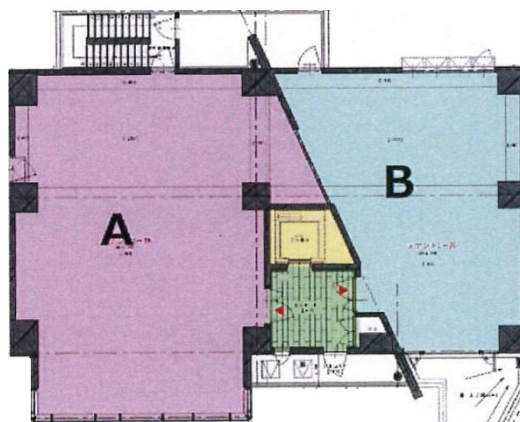

Galetビル（ガレビル） 3階36.86坪

福岡県久留米市花畑2-15-1

物件MAP

賃貸条件	
坪数	36.86坪
階数	3階（A）
入居可能日	
ビル情報	
所在地	福岡県久留米市花畑2-15-1
最寄り駅	西鉄天神大牟田線 花畑駅 徒歩3分
エリア	久留米エリア
竣工	2020年5月
耐震	新耐震基準
階数	地上8階
用途	事務所/店舗
構造	RC造
設備情報	
エレベーター	1基
空調	個別空調
OAフロア	
基準階天井高	
光ファイバー	有り
トイレ	無し
セキュリティ	有り
駐車場	有り