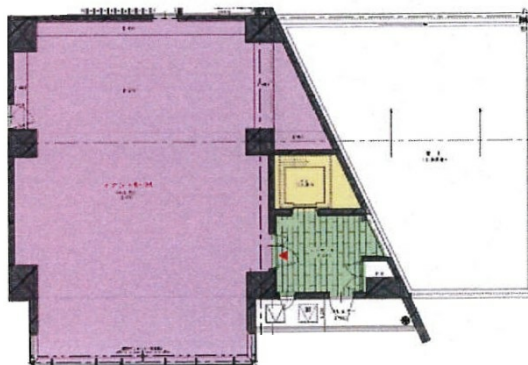

Galetビル (ガレビル) 6階36.86坪

福岡県久留米市花畑2-15-1

物件MAP

| 賃貸条件 | |
|--------|-------------------|
| 坪数 | 36.86坪 |
| 階数 | 6階 |
| 入居可能日 | |
| ビル情報 | |
| 所在地 | 福岡県久留米市花畑2-15-1 |
| 最寄り駅 | 西鉄天神大牟田線 花畑駅 徒歩3分 |
| エリア | 久留米エリア |
| 竣工 | 2020年5月 |
| 耐震 | 新耐震基準 |
| 階数 | 地上8階 |
| 用途 | 事務所/店舗 |
| 構造 | RC造 |
| 設備情報 | |
| エレベーター | 1基 |
| 空調 | 個別空調 |
| OAフロア | |
| 基準階天井高 | |
| 光ファイバー | 有り |
| トイレ | 無し |
| セキュリティ | 有り |
| 駐車場 | 有り |