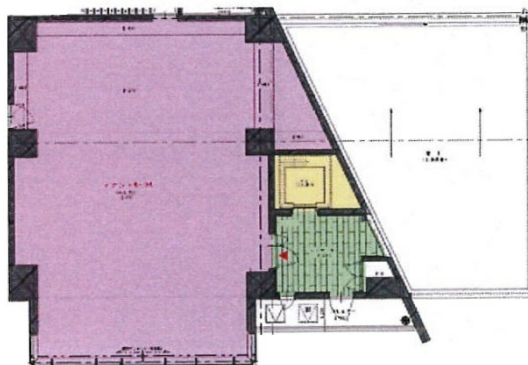

Galetビル（ガレビル） 6階36.86坪

福岡県久留米市花畑2-15-1

物件MAP

賃貸条件	
坪数	36.86坪
階数	6階
入居可能日	

ビル情報	
所在地	福岡県久留米市花畑2-15-1
最寄り駅	西鉄天神大牟田線 花畑駅 徒歩3分
エリア	久留米エリア
竣工	2020年5月
耐震	新耐震基準
階数	地上8階
用途	事務所/店舗
構造	RC造

設備情報	
エレベーター	1基
空調	個別空調
OAフロア	
基準階天井高	
光ファイバー	有り
トイレ	無し
セキュリティ	有り
駐車場	有り