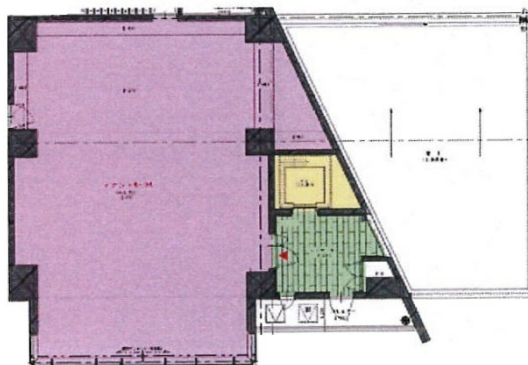

# Galetビル (ガレビル) 4階36.86坪

福岡県久留米市花畑2-15-1

物件MAP

賃貸条件	
坪数	36.86坪
階数	4階
入居可能日	
ビル情報	
所在地	福岡県久留米市花畑2-15-1
最寄り駅	西鉄天神大牟田線 花畑駅 徒歩3分
エリア	久留米エリア
竣工	2020年5月
耐震	新耐震基準
階数	地上8階
用途	事務所/店舗
構造	RC造
設備情報	
エレベーター	1基
空調	個別空調
OAフロア	
基準階天井高	
光ファイバー	有り
トイレ	無し
セキュリティ	有り
駐車場	有り