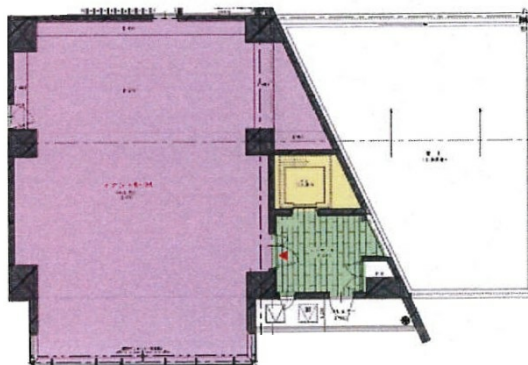

Galetビル（ガレビル） 4階36.86坪

福岡県久留米市花畑2-15-1

物件MAP

賃貸条件	
坪数	36.86坪
階数	4階
入居可能日	
ビル情報	
所在地	福岡県久留米市花畑2-15-1
最寄り駅	西鉄天神大牟田線 花畑駅 徒歩3分
エリア	久留米エリア
竣工	2020年5月
耐震	新耐震基準
階数	地上8階
用途	事務所/店舗
構造	RC造
設備情報	
エレベーター	1基
空調	個別空調
OAフロア	
基準階天井高	
光ファイバー	有り
トイレ	無し
セキュリティ	有り
駐車場	有り

事務所移転の簡単検索サイト

Galetビル（ガレビル） 4階36.86坪 福岡県久留米市花畑2-15-1

久留米エリア（ビルID：0049891）の賃貸オフィス

貸事務所・レンタルオフィス・オフィス移転なら**QuickService**

物件詳細はこちらから

 **0120-55-2620**

【受付時間】平日9:30~18:30