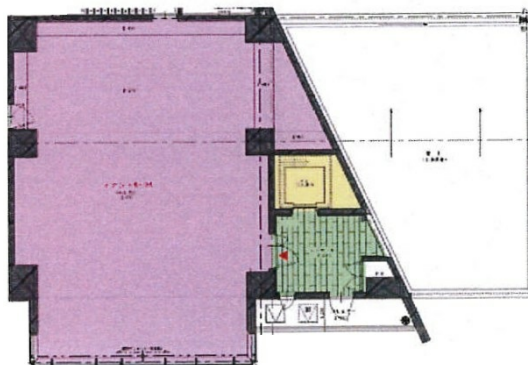

Galetビル（ガレビル） 8階36.86坪

福岡県久留米市花畑2-15-1

物件MAP

賃貸条件	
坪数	36.86坪
階数	8階（8F-A）
入居可能日	
ビル情報	
所在地	福岡県久留米市花畑2-15-1
最寄り駅	西鉄天神大牟田線 花畑駅 徒歩3分
エリア	久留米エリア
竣工	2020年5月
耐震	新耐震基準
階数	地上8階
用途	事務所/店舗
構造	RC造
設備情報	
エレベーター	1基
空調	個別空調
OAフロア	
基準階天井高	
光ファイバー	有り
トイレ	無し
セキュリティ	有り
駐車場	有り