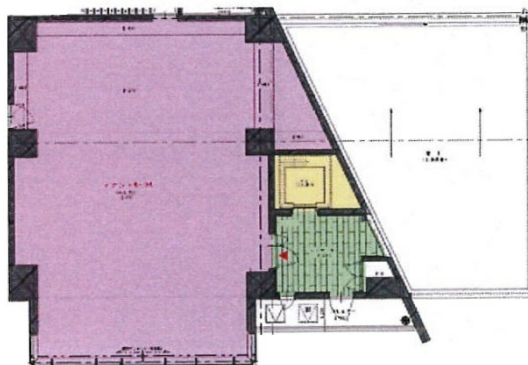

Galetビル（ガレビル） 8階36.86坪

福岡県久留米市花畑2-15-1

物件MAP

賃貸条件	
坪数	36.86坪
階数	8階（8F-A）
入居可能日	
ビル情報	
所在地	福岡県久留米市花畑2-15-1
最寄り駅	西鉄天神大牟田線 花畑駅 徒歩3分
エリア	久留米エリア
竣工	2020年5月
耐震	新耐震基準
階数	地上8階
用途	事務所/店舗
構造	RC造
設備情報	
エレベーター	1基
空調	個別空調
OAフロア	
基準階天井高	
光ファイバー	有り
トイレ	無し
セキュリティ	有り
駐車場	有り

Galetビル（ガレビル） 8階36.86坪 福岡県久留米市花畑2-15-1

久留米エリア（ビルID：0049891）の賃貸オフィス

貸事務所・レンタルオフィス・オフィス移転なら**QuickService**

物件詳細はこちらから

 **0120-55-2620**

【受付時間】平日9:30～18:30