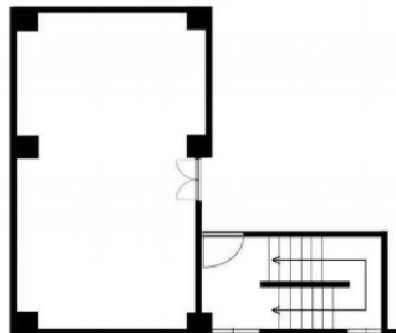

# ながせビル 5階23.67坪

神奈川県横浜市西区戸部本町45-1

## 物件MAP

賃貸条件	
坪数	23.67坪
階数	5階 (501)
入居可能日	
ビル情報	
所在地	神奈川県横浜市西区戸部本町45-1
最寄り駅	京急本線 戸部駅 徒歩1分
エリア	その他神奈川
竣工	1974年8月
耐震	旧耐震基準
階数	地上5階
用途	事務所
構造	RC造
設備情報	
エレベーター	
空調	
OAフロア	その他
基準階天井高	2,400mm
光ファイバー	有り
トイレ	調査中
セキュリティ	調査中
駐車場	有り