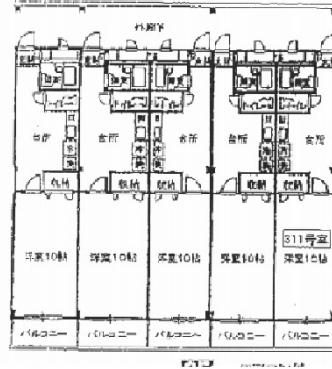

イノビル 3階10.32坪

埼玉県さいたま市緑区東浦和5-12-6

物件MAP

賃貸条件	
坪数	10.32坪
階数	3階 (311)
入居可能日	
ビル情報	
所在地	埼玉県さいたま市緑区東浦和5-12-6
最寄り駅	JR武蔵野線 東浦和駅 徒歩3分
エリア	その他埼玉
竣工	2003年
耐震	
階数	地上3階
用途	事務所
構造	S造
設備情報	
エレベーター	
空調	個別空調
OAフロア	
基準階天井高	
光ファイバー	
トイレ	男女共用・室内
セキュリティ	
駐車場	有り