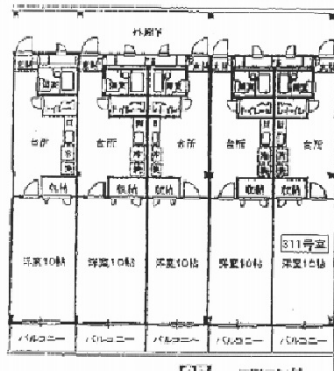

イノビル 3階10.32坪

埼玉県さいたま市緑区東浦和5-12-6

物件MAP

賃貸条件	
坪数	10.32坪
階数	3階 (311)
入居可能日	
ビル情報	
所在地	埼玉県さいたま市緑区東浦和5-12-6
最寄り駅	JR武蔵野線 東浦和駅 徒歩3分
エリア	その他埼玉
竣工	2003年
耐震	
階数	地上3階
用途	事務所
構造	S造
設備情報	
エレベーター	
空調	個別空調
OAフロア	
基準階天井高	
光ファイバー	
トイレ	男女共用・室内
セキュリティ	
駐車場	有り