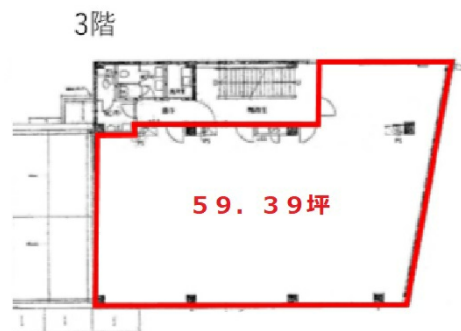

# ジブラルタ生命洲本ビル 3階59.39坪

兵庫県洲本市宇山1-4-10

## 物件MAP

賃貸条件	
月額賃料	相談
坪数	59.39坪
坪単価	相談
共益費	相談
礼金	無し
敷金（保証金）	相談
階数	3階
入居可能日	相談

ビル情報	
所在地	兵庫県洲本市宇山1-4-10
最寄り駅	
エリア	その他兵庫
竣工	1987年12月
耐震	新耐震基準
階数	地上3階
用途	事務所
構造	RC造

設備情報	
エレベーター	
空調	個別空調
OAフロア	タイルカーペット
基準階天井高	2,800mm
光ファイバー	
トイレ	
セキュリティ	有り
駐車場	