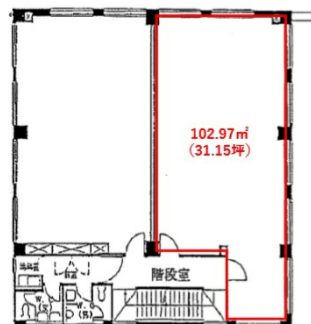

ジブラルタ生命福知山ビル 3階31.15坪

京都府福知山市昭和町79-1

物件MAP

賃貸条件	
月額賃料	相談
坪数	31.15坪
坪単価	相談
共益費	62,300円
礼金	無し
敷金（保証金）	相談
階数	3階
入居可能日	即日

ビル情報	
所在地	京都府福知山市昭和町79-1
最寄り駅	JR山陰本線 福知山駅 徒歩12分 北近畿タンゴ鉄道宮福線 福知山駅 徒歩23分 JR福知山線 福知山駅 徒歩26分
エリア	京都その他・近郊エリア
竣工	1993年1月
耐震	新耐震基準
階数	地上4階 地下1階
用途	事務所
構造	RC造

設備情報	
エレベーター	
空調	個別空調
OAフロア	
基準階天井高	2,800mm
光ファイバー	
トイレ	
セキュリティ	有り
駐車場	有り