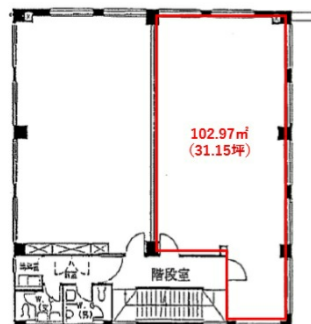

ジブラルタ生命福知山ビル 3階31.15坪

京都府福知山市昭和町79-1

物件MAP

賃貸条件	
月額賃料	相談
坪数	31.15坪
坪単価	相談
共益費	62,300円
礼金	無し
敷金（保証金）	相談
階数	3階
入居可能日	即日

ビル情報	
所在地	京都府福知山市昭和町79-1
最寄り駅	JR山陰本線 福知山駅 徒歩12分 北近畿タンゴ鉄道宮福線 福知山駅 徒歩23分 JR福知山線 福知山駅 徒歩26分
エリア	京都その他・近郊エリア
竣工	1993年1月
耐震	新耐震基準
階数	地上4階 地下1階
用途	事務所
構造	RC造

設備情報	
エレベーター	
空調	個別空調
OAフロア	
基準階天井高	2,800mm
光ファイバー	
トイレ	
セキュリティ	有り
駐車場	有り

事務所移転の簡単検索サイト

Quick Service

クイックサービス

ジブラルタ生命福知山ビル 3階31.15坪 京都府福知山市昭和町79-1

京都その他・近郊エリア（ビルID：0049804）の賃貸オフィス

貸事務所・レンタルオフィス・オフィス移転ならQuickService