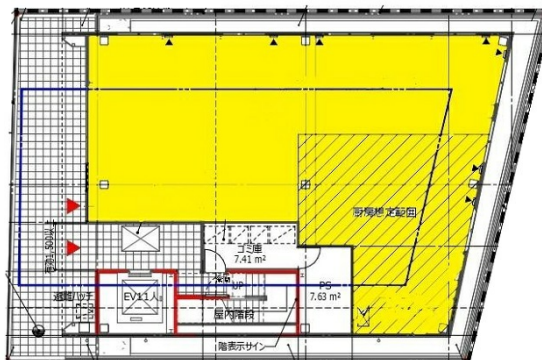

コスモス名駅2丁目テナントビル 1階43.06坪

愛知県名古屋市中村区名駅2-37-14

物件MAP

賃貸条件	
坪数	43.06坪
階数	1階
入居可能日	
ビル情報	
所在地	愛知県名古屋市中村区名駅2-37-14
最寄り駅	JR中央本線 名古屋駅 徒歩5分 JR東海道本線 名古屋駅 徒歩5分 名鉄名古屋本線 名鉄名古屋駅 徒歩5分 名古屋市営地下鉄東山線 名古屋駅 徒歩5分 名古屋市営地下鉄桜通線 名古屋駅 徒歩5分
エリア	名古屋駅周辺エリア
竣工	2020年9月
耐震	新耐震基準
階数	地上4階
用途	事務所/店舗
構造	S造
設備情報	
エレベーター	1基
空調	個別空調
OAフロア	スケルトン
基準階天井高	3,800mm
光ファイバー	有り
トイレ	無し
セキュリティ	有り
駐車場	無し