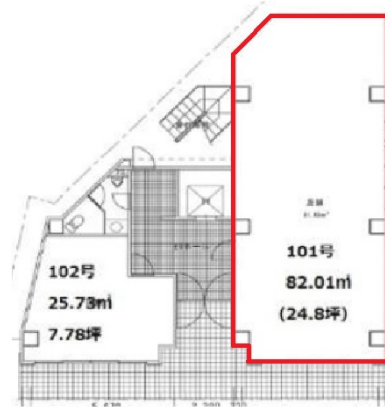

# モニュマ豊中 1階24.8坪

大阪府豊中市本町1-2-6

## 物件MAP

賃貸条件	
月額賃料	496,000円 (税別)
坪数	24.8坪
坪単価	20,000円 (税別)
共益費	86,800円
礼金	無し
敷金 (保証金)	12ヶ月
階数	1階 (101)
入居可能日	即日

ビル情報	
所在地	大阪府豊中市本町1-2-6
最寄り駅	阪急宝塚本線 豊中駅 徒歩2分
エリア	千里中央エリア
竣工	1992年3月
耐震	新耐震基準
階数	地上6階
用途	店舗
構造	RC造