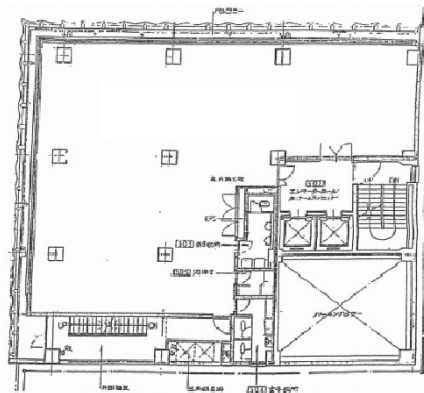

カーニープレイス川越 1階111.85坪

埼玉県川越市脇田本町14-23

物件MAP

賃貸条件	
月額賃料	1,398,125円 (税別)
坪数	111.85坪
坪単価	12,500円 (税別)
共益費	290,810円
礼金	無し
敷金 (保証金)	10ヶ月
階数	1階 (101)
入居可能日	即日

ビル情報	
所在地	埼玉県川越市脇田本町14-23
最寄り駅	東武東上線 川越駅 徒歩3分 JR川越線 川越駅 徒歩3分
エリア	その他埼玉
竣工	1984年11月
耐震	新耐震基準
階数	地上7階 地下1階
用途	事務所
構造	SRC造

設備情報	
エレベーター	2基
空調	個別空調
OAフロア	OAフロア
基準階天井高	
光ファイバー	有り
トイレ	男女別・室外
セキュリティ	有り
駐車場	有り

カーニープレイス川越 1階111.85坪 埼玉県川越市脇田本町14-23

その他埼玉 (ビルID: 0049752) の賃貸オフィス

貸事務所・レンタルオフィス・オフィス移転ならQuickService

物件詳細はこちらから

 0120-55-2620