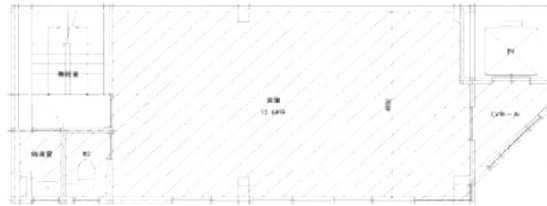

# たかせビル 2階13.64坪

大阪府大阪市北区西天満3-11-3

## 物件MAP

| 賃貸条件   |   |
|--------|---|
| 坪数     | 13.64坪  |
| 階数     | 2階（ワンフロア）   |
| 入居可能日  |   |
| ビル情報   |   |
| 所在地    | 大阪府大阪市北区西天満3-11-3   |
| 最寄り駅   | 京阪中之島線 なにわ橋駅 徒歩4分<br>大阪メトロ堺筋線 南森町駅 徒歩8分<br>大阪メトロ谷町線 南森町駅 徒歩8分 |
| エリア    | 東梅田・西天満エリア  |
| 竣工     | 1985年2月   |
| 耐震     | 新耐震基準   |
| 階数     | 地上5階  |
| 用途     | 事務所   |
| 構造     | S造  |
| 設備情報   |   |
| エレベーター | 1基  |
| 空調     | 個別空調  |
| OAフロア  | タイルカーペット  |
| 基準階天井高 |   |
| 光ファイバー | 有り  |
| トイレ    | 男女共用・室内   |
| セキュリティ | 有り  |
| 駐車場    | 無し  |