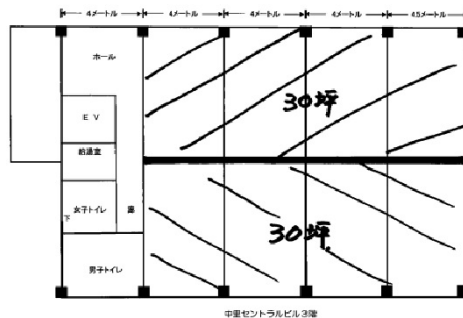

中里セントラルビル 3階30坪

宮城県石巻市中里1-3-3

物件MAP

賃貸条件	
坪数	30坪
階数	3階
入居可能日	
ビル情報	
所在地	宮城県石巻市中里1-3-3
最寄り駅	JR仙石線 石巻駅 徒歩-1分
エリア	その他宮城
竣工	要確認
耐震	
階数	地上4階
用途	事務所
構造	
設備情報	
エレベーター	1基
空調	個別空調
OAフロア	
基準階天井高	
光ファイバー	有り
トイレ	男女別・室外
セキュリティ	無し
駐車場	有り