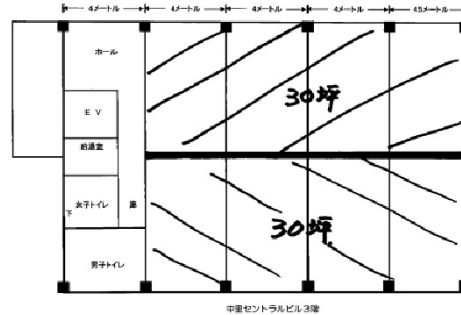

中里セントラルビル 3階30坪

宮城県石巻市中里1-3-3

物件MAP

賃貸条件	
坪数	30坪
階数	3階
入居可能日	
ビル情報	
所在地	宮城県石巻市中里1-3-3
最寄り駅	JR仙石線 石巻駅 徒歩-1分
エリア	その他宮城
竣工	要確認
耐震	
階数	地上4階
用途	事務所
構造	
設備情報	
エレベーター	1基
空調	個別空調
OAフロア	
基準階天井高	
光ファイバー	有り
トイレ	男女別・室外
セキュリティ	無し
駐車場	有り