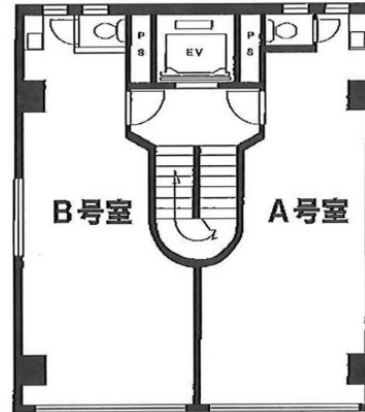

ファーストビル 6階10坪

東京都千代田区岩本町2-1-19

物件MAP

賃貸条件	
月額賃料	110,000円 (税別)
坪数	10坪
坪単価	11,000円 (税別)
共益費	賃料に含む
礼金	無し
敷金 (保証金)	4ヶ月
階数	6階 (A)
入居可能日	即日

ビル情報	
所在地	東京都千代田区岩本町2-1-19
最寄り駅	東京メトロ日比谷線 小伝馬町駅 徒歩5分 都営新宿線 岩本町駅 徒歩6分 JR山手線 神田駅 徒歩6分
エリア	岩本町・秋葉原エリア
竣工	1972年11月
耐震	旧耐震基準
階数	地上8階
用途	事務所
構造	RC造

設備情報	
エレベーター	1基
空調	個別空調
OAフロア	
基準階天井高	
光ファイバー	有り
トイレ	男女共用・室内
セキュリティ	有り
駐車場	無し