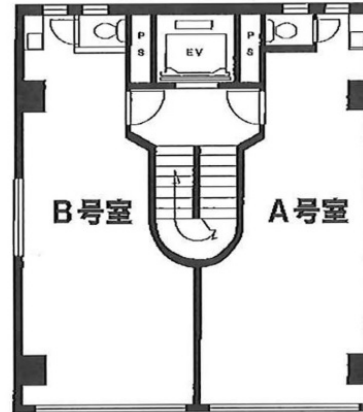

ファーストビル 4階10坪

東京都千代田区岩本町2-1-19

物件MAP

賃貸条件	
月額賃料	110,000円 (税別)
坪数	10坪
坪単価	11,000円 (税別)
共益費	賃料に含む
礼金	無し
敷金 (保証金)	4ヶ月
階数	4階 (B)
入居可能日	即日

ビル情報	
所在地	東京都千代田区岩本町2-1-19
最寄り駅	東京メトロ日比谷線 小伝馬町駅 徒歩5分 都営新宿線 岩本町駅 徒歩6分 JR山手線 神田駅 徒歩6分
エリア	岩本町・秋葉原エリア
竣工	1972年11月
耐震	旧耐震基準
階数	地上8階
用途	事務所
構造	RC造

設備情報	
エレベーター	1基
空調	個別空調
OAフロア	
基準階天井高	
光ファイバー	有り
トイレ	男女共用・室内
セキュリティ	有り
駐車場	無し