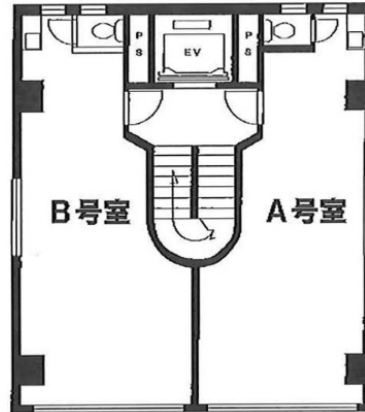

ファーストビル 4階10坪

東京都千代田区岩本町2-1-19

物件MAP

賃貸条件	
月額賃料	110,000円 (税別)
坪数	10坪
坪単価	11,000円 (税別)
共益費	賃料に含む
礼金	無し
敷金 (保証金)	4ヶ月
階数	4階 (B)
入居可能日	即日

ビル情報	
所在地	東京都千代田区岩本町2-1-19
最寄り駅	東京メトロ日比谷線 小伝馬町駅 徒歩5分 都営新宿線 岩本町駅 徒歩6分 JR山手線 神田駅 徒歩6分
エリア	岩本町・秋葉原エリア
竣工	1972年11月
耐震	旧耐震基準
階数	地上8階
用途	事務所
構造	RC造

設備情報	
エレベーター	1基
空調	個別空調
OAフロア	
基準階天井高	
光ファイバー	有り
トイレ	男女共用・室内
セキュリティ	有り
駐車場	無し

事務所移転の簡単検索サイト

Quick Service

クイックサービス

ファーストビル 4階10坪 東京都千代田区岩本町2-1-19

岩本町・秋葉原エリア (ビルID: 0049671) の賃貸オフィス

貸事務所・レンタルオフィス・オフィス移転ならQuickService