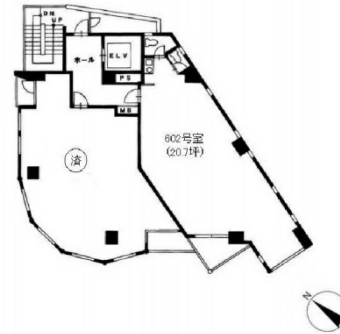

ABC・WACOビル 6階20.7坪

東京都渋谷区恵比寿南1-16-11

物件MAP

賃貸条件	
月額賃料	466,000円 (税別)
坪数	20.7坪
坪単価	22,512円 (税別)
共益費	賃料に含む
礼金	2ヶ月
敷金 (保証金)	10ヶ月
階数	6階 (602)
入居可能日	即日

ビル情報	
所在地	東京都渋谷区恵比寿南1-16-11
最寄り駅	JR山手線 恵比寿駅 徒歩6分
エリア	恵比寿・代官山・広尾エリア
竣工	2000年7月
耐震	新耐震基準
階数	地上階
用途	事務所
構造	

設備情報	
エレベーター	1基
空調	個別空調
OAフロア	
基準階天井高	
光ファイバー	
トイレ	男女別・室内
セキュリティ	
駐車場	無し