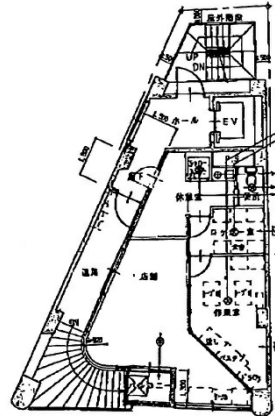

GRAND REVERIE 2階21.69坪

広島県広島市中区東白島町20-3

物件MAP

賃貸条件	
坪数	21.69坪
階数	2階 (1フロア)
入居可能日	
ビル情報	
所在地	広島県広島市中区東白島町20-3
最寄り駅	広電9系統(白島線) 家庭裁判所前駅 徒歩1分 広電9系統(白島線) 白島駅 徒歩2分
エリア	広島市中区エリア
竣工	2002年9月
耐震	新耐震基準
階数	地上6階
用途	事務所/店舗
構造	RC造
設備情報	
エレベーター	1基
空調	
OAフロア	Pタイル
基準階天井高	
光ファイバー	
トイレ	
セキュリティ	
駐車場	無し

事務所移転の簡単検索サイト

GRAND REVERIE 2階21.69坪 広島県広島市中区東白島町20-3

広島市中区エリア (ビルID: 0049643) の賃貸オフィス

クイックサービス

貸事務所・レンタルオフィス・オフィス移転ならQuickService

物件詳細はこちらから

 **0120-55-2620**

【受付時間】平日9:30~18:30